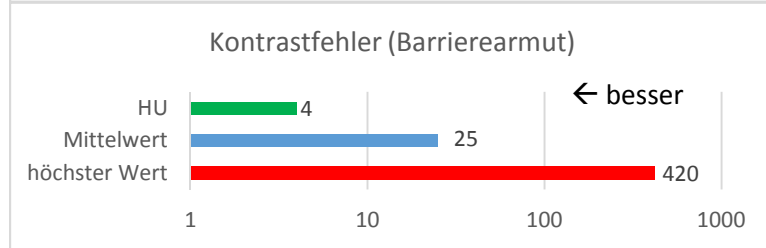

Vergleichszahlen der [+] pluswerk Hochschulstudie 2016

HU-bezogene Kernergebnisse einer Studie der Firma [+]pluswerk im September 2016 an den Homepages von 495 deutschen Hochschulen [1]

Fazit: Die Webseiten der HU sind seit 1,5 Jahren responsiv.

Hinweis: Die Webseiten der HU wiesen zum Zeitpunkt der Untersuchung noch 5 Fehler auf, diese wurden inzwischen beseitigt.

Fazit: Unsere Seiten unterliegen der ständigen Kontrolle durch die Schwerbehindertenvertretung und sind barrierearm.