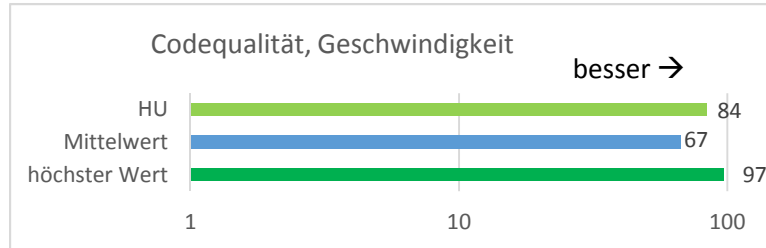

Hinweis: 73,5% der untersuchten Seiten lagen unterhalb des Mittelwertes