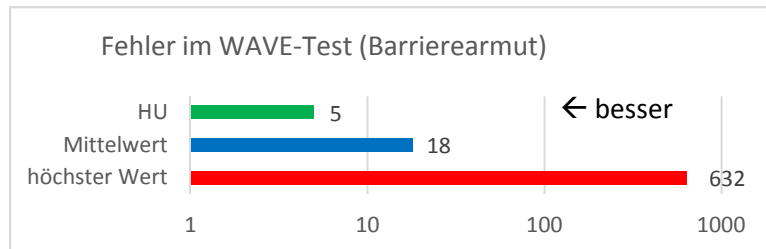

Vergleichszahlen der [+] pluswerk Hochschulstudie 2016

HU-bezogene Kernergebnisse einer Studie der Firma [+]pluswerk im September 2016 an den Homepages von 495 deutschen Hochschulen [1]

Fazit: Die Webseiten der HU sind seit 1,5 Jahren responsiv.

Hinweis: Die Webseiten der HU wiesen zum Zeitpunkt der Untersuchung noch 5 Fehler auf, diese wurden inzwischen beseitigt.

Fazit: Unsere Seiten unterliegen der ständigen Kontrolle durch die Schwerbehindertenvertretung und sind barrierearm.