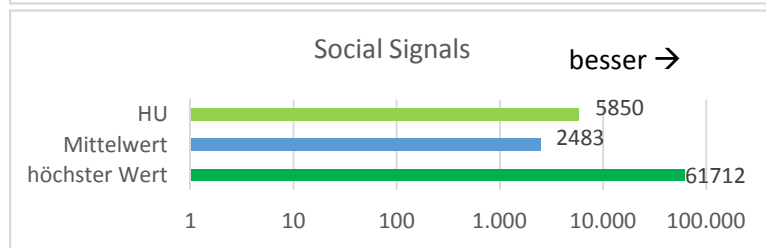

Hinweis: Die Webseiten der HU wiesen zum Zeitpunkt der Untersuchung noch 5 Fehler auf, diese wurden inzwischen beseitigt.

Fazit: Unsere Seiten unterliegen der ständigen Kontrolle durch die Schwerbehindertenvertretung und sind barrierearm.

Fazit: Die Auslieferungsgeschwindigkeit der Homepage ist gut, könnte aber noch etwas besser sein.

Hinweis: 73,5% der untersuchten Seiten lagen unterhalb des Mittelwertes

Hinweis: 76,9% der untersuchten Seiten lagen unterhalb des Mittelwertes, 86 Seiten hatten keine Social Signals.