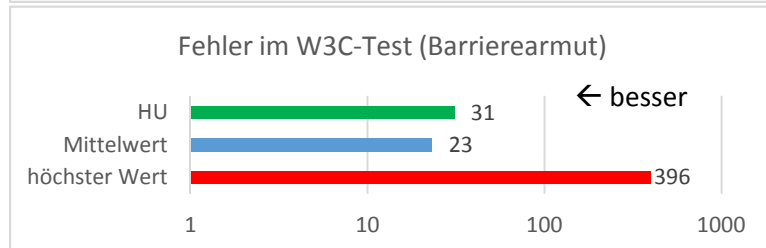

Vergleichszahlen der [+] pluswerk Hochschulstudie 2016

HU-bezogene Kernergebnisse einer Studie der Firma [+]pluswerk im September 2016 an den Homepages von 495 deutschen Hochschulen [1]

Fazit: Die Webseiten der HU sind seit 1,5 Jahren responsiv.

Hinweis: Die Webseiten der HU wiesen zum Zeitpunkt der Untersuchung noch 5 Fehler auf, diese wurden inzwischen beseitigt.

Fazit: Unsere Seiten unterliegen der ständigen Kontrolle durch die Schwerbehindertenvertretung und sind barrierearm.