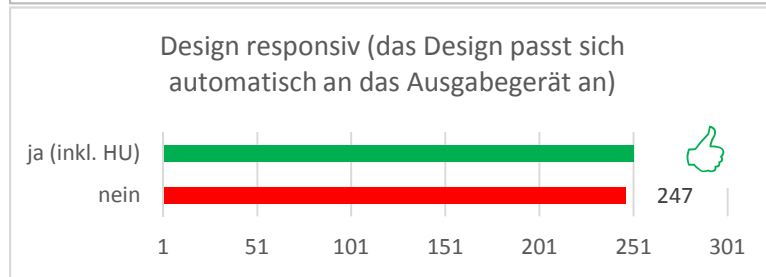

Vergleichszahlen der [+] pluswerk Hochschulstudie 2016

HU-bezogene Kernergebnisse einer Studie der Firma [+]pluswerk im September 2016 an den Homepages von 495 deutschen Hochschulen [1]

Fazit: Die Webseiten der HU sind seit 1,5 Jahren responsiv.

Hinweis: Die Webseiten der HU wiesen zum Zeitpunkt der Untersuchung noch 5 Fehler auf, diese wurden inzwischen beseitigt.

Fazit: Unsere Seiten unterliegen der ständigen Kontrolle durch die Schwerbehindertenvertretung und sind barrierearm.