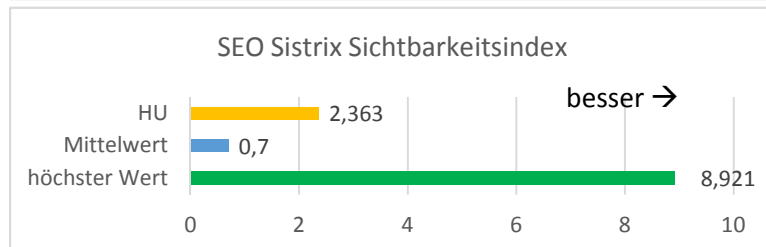

Hinweis: Die Webseiten der HU wiesen zum Zeitpunkt der Untersuchung noch 5 Fehler auf, diese wurden inzwischen beseitigt.

Fazit: Unsere Seiten unterliegen der ständigen Kontrolle durch die Schwerbehindertenvertretung und sind barrierearm.

Fazit: Die Auslieferungsgeschwindigkeit der Homepage ist gut, könnte aber noch etwas besser sein.

Hinweis: 73,5% der untersuchten Seiten lagen unterhalb des Mittelwertes

Hinweis: 76,9% der untersuchten Seiten lagen unterhalb des Mittelwertes, 86 Seiten hatten keine Social Signals.